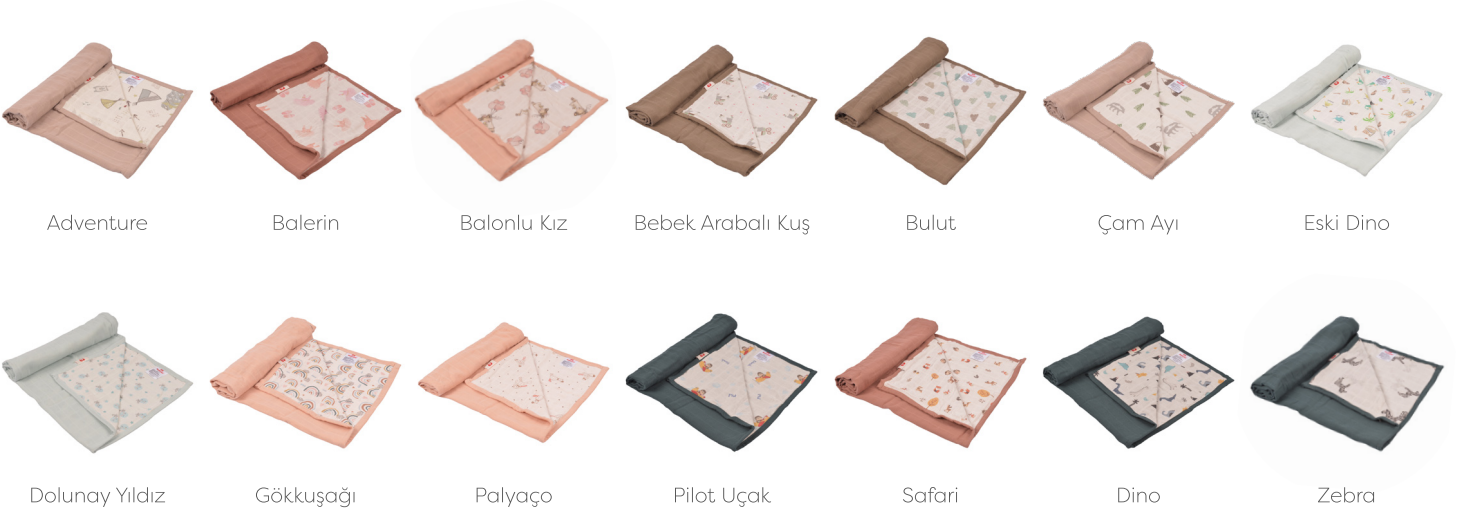

Yıldızlar

∞
SINIRSIZ
RENK VE DESEN
SEÇENEKLERİ

4 Katlı Çift Yönlü Müslin Battaniye

(75*90 cm)

MODEL KODU: 402

225 Gram, %100 Pamuk, Çift Yönlü

Desenler

SINIRSIZ
RENK VE DESEN
SEÇENEKLERİ